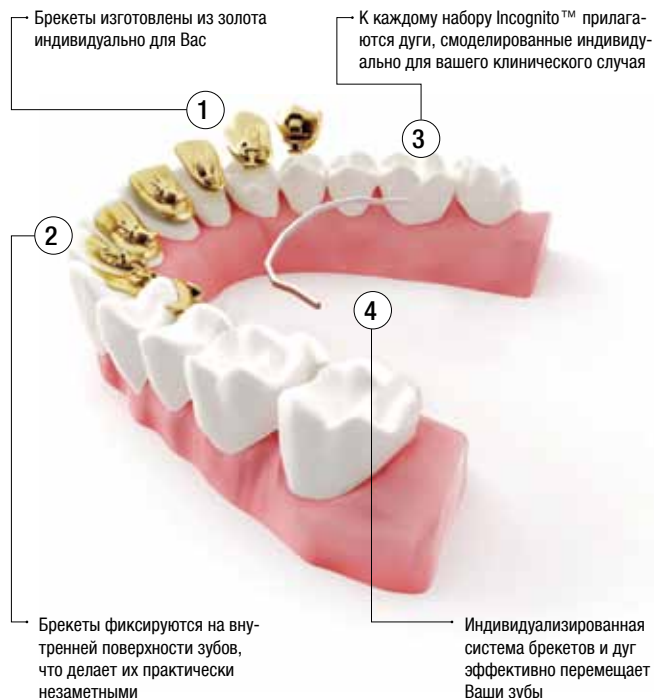

Положительные результаты будут видны уже в течение короткого периода времени.

6. Не портят ли брекет-системы внутреннюю поверхность зубов?

Нет. Более того, клинические исследования подтвердили, что применение брекетов на внутренней поверхности зубов снижает риск появления кариеса (деминерализации эмали).

Вы всегда хотели иметь красивую улыбку?

Сейчас самое время этим заняться. Брекеты Incognito™ фиксируются на внутренней поверхности зубов, оставаясь при этом полностью скрытыми от посторонних глаз. Продолжайте жить полноценной жизнью, пока они работают над созданием идеальной улыбки. Брекеты и дуги изготавливаются только индивидуально и с использованием передовых цифровых технологий.