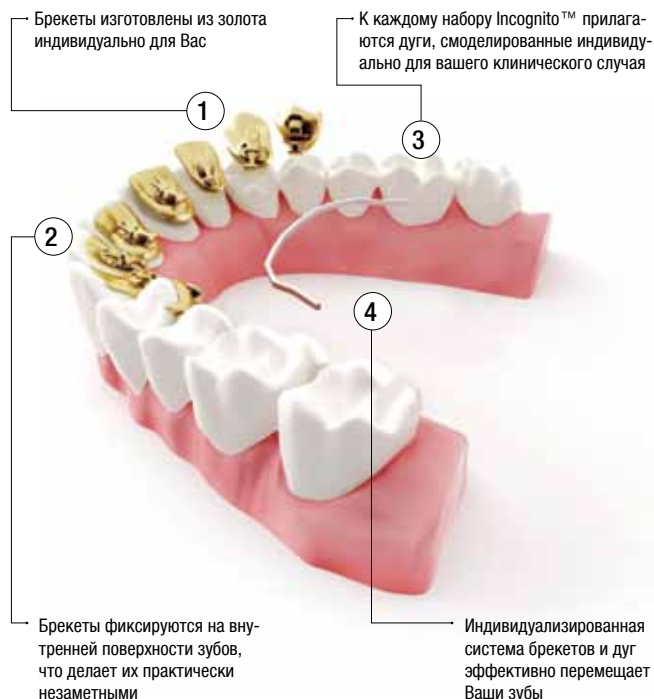

Положительные результаты будут видны уже в течение короткого периода времени.

6. Не портят ли брекететы внутреннюю поверхность зубов?

Нет. Более того, клинические исследования подтвердили, что применение брекетов на внутренней поверхности зубов снижает риск появления кариеса (деминерализации эмали).

Вы всегда хотели иметь красивую улыбку?

Сейчас самое время этим заняться. Брекеты Incognito™ фиксируются на внутренней поверхности зубов, оставаясь при этом полностью скрытыми от посторонних глаз. Продолжайте жить полноценной жизнью, пока они работают над созданием идеальной улыбки. Брекеты и дуги изготавливаются только индивидуально и с использованием передовых цифровых технологий.