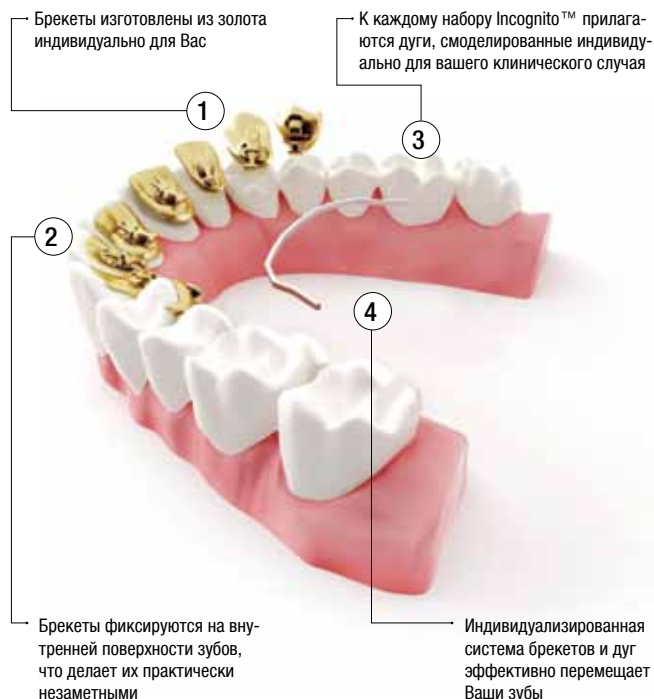

Положительные результаты будут видны уже в течение короткого периода времени.

6. Не портят ли брекет-системы внутреннюю поверхность зубов?

Нет. Более того, клинические исследования подтвердили, что применение брекетов на внутренней поверхности зубов снижает риск появления кариеса (деминерализации эмали).

Радость,
которую
невозможно скрыть
Брекет-системы,
которые
невозможно заметить

3M Unitek

Более **75000** пациентов по всему миру прошли лечение на брекет-системе Incognito™

Действительно **быстрое** и **комфортное** исправление передних зубов

Уже скоро Вы сможете похвастаться прекрасной улыбкой

Вы всегда хотели иметь красивую улыбку?

Сейчас самое время этим заняться. Брекеты Incognito™ фиксируются на внутренней поверхности зубов, оставаясь при этом полностью скрытыми от посторонних глаз. Продолжайте жить полноценной жизнью, пока они работают над созданием идеальной улыбки. Брекеты и дуги изготавливаются только индивидуально и с использованием передовых цифровых технологий.

После 23 недель лечения*

Пожалуйста, узнайте у сертифицированного врача-ортодонта подходит ли Вам Incognito™ Lite.

* Продолжительность лечения разных клинических случаев может различаться.

Брекет-система расположена на внутренней поверхности зубов и действительно незаметна.