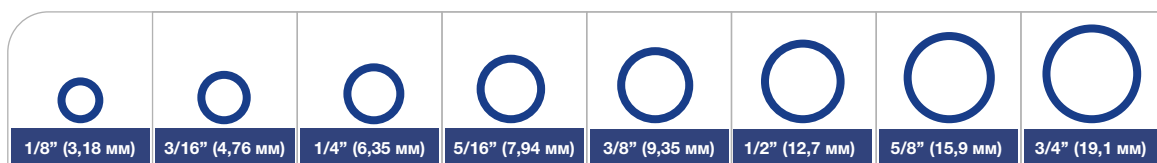

## Эластические тяги 3M Unitek. Таблица соответствия эластическим тягам Ormco.

### Внеротовые эластики

<b>Слабые 8,0 оз. (230 г.)</b>	x / Gloria	Пума / Roberto	Леопард / Fran	Пантера / Anna	Тигр / John	Лев / x	x / x	x / x
<b>Сильные 14,0 оз. (400 г.)</b>	x / x	x / x	x / x	Морж / x	Слон / x	Кит / x	x / x	x / x